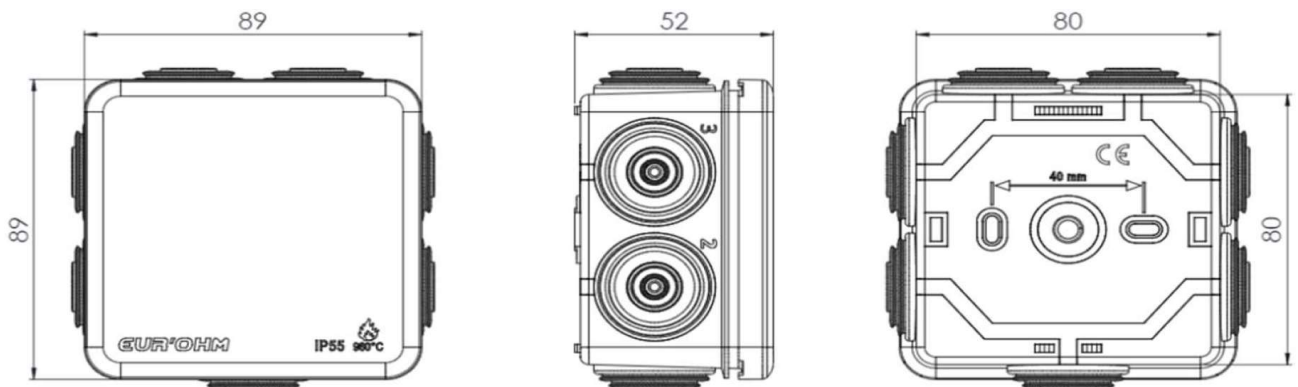

Coulable : Non
Couvercle transparent : Non
Montage dans le sol : Non
Montage sous l'eau : Non
Tenue au fil incandescent : 960 - 30s

Conformité :

Conformité CE : OUI
Norme de référence : EN 60670-1
Produit DEEE : NON
Instruction de sécurité et de fin de vie : Ce produit contient une substance SVHC (liste REACH). Éliminez-le dans un centre agréé selon la réglementation locale, ne pas jeter avec les ordures ménagères.

Composition :

PP + TPE

Caractéristiques climatiques :

Température de stockage de : -10 à 70 °C
Température d'utilisation de : -5 à 45 °C

Référence(s) dérivée(s) :

50001 Boîte IP55 Ø 60x40 couvercle enclipsable
50002 Boîte IP55 Ø 80x40 couvercle enclipsable
50015 Boîte IP55 60x60x40 couvercle enclipsable
50103 Boîte rouge IP55 80x80x45 - 960° pour circuit ERP
50023 Boîte IP55 80X80X45 eco 960°
50033 Boîte IP55 80X80X45 - 650°

Dimensionnel :