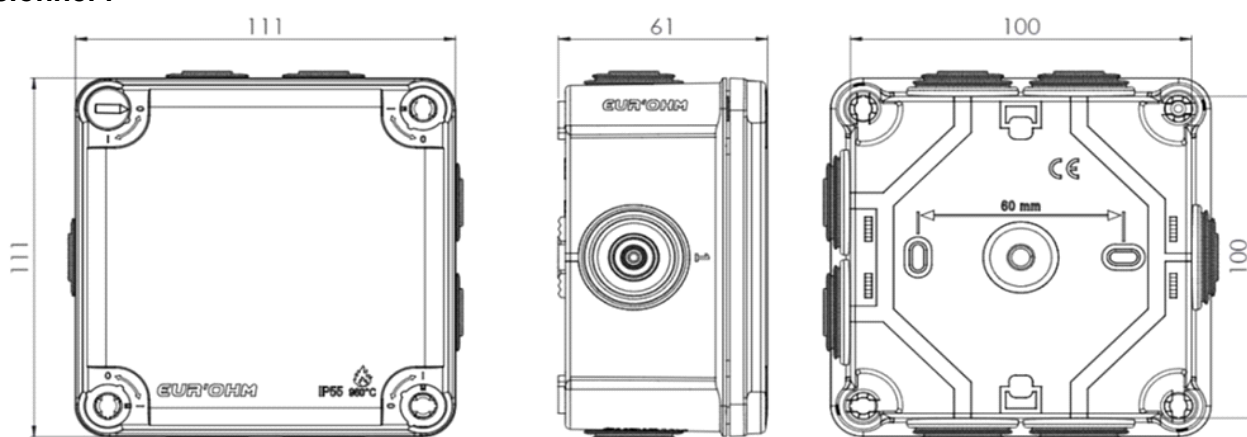

Finition du couvercle : Couvercle borgne
Coulable : Non
Couvercle transparent : Non
Montage dans le sol : Non
Montage sous l'eau : Non
Tenue au fil incandescent : 960°C / 30s

Conformité :

Conformité CE : Oui
Norme de référence : NF EN 60670-1
Produit DEEE : Non

Instruction de sécurité et de fin de vie :

Ce produit contient une substance SVHC (liste REACH). Éliminez-le dans un centre agréé selon la réglementation locale, ne pas jeter avec les ordures ménagères.

Composition :

Boite couvercle et lien en PP de couleur gris
Membranes d'étanchéité en TPE de couleur grise

Caractéristiques climatiques :

Température de stockage de : -10 à 70 °C
Température d'utilisation de : -5 à 45 °C

Accessoires :

43614 : Accessoire de fixation sur chemin de câble
43610 : Chevilles de fixation filetées (M7) diamètre 8mm grise
43612 : Chevilles de fixation filetées (M7) diamètre 8mm noire
43613 : Chevilles de fixation filetées (M7) diamètre 6mm grise

Référence(s) dérivée(s) :

50104 : Boite rouge IP55 105x105x55 - 960° pour circuit ERP
50024 : Boite IP55 105x105x55 eco 960°
50034 : Boite IP55 105x105x55 - 650°

Dimensionnel :