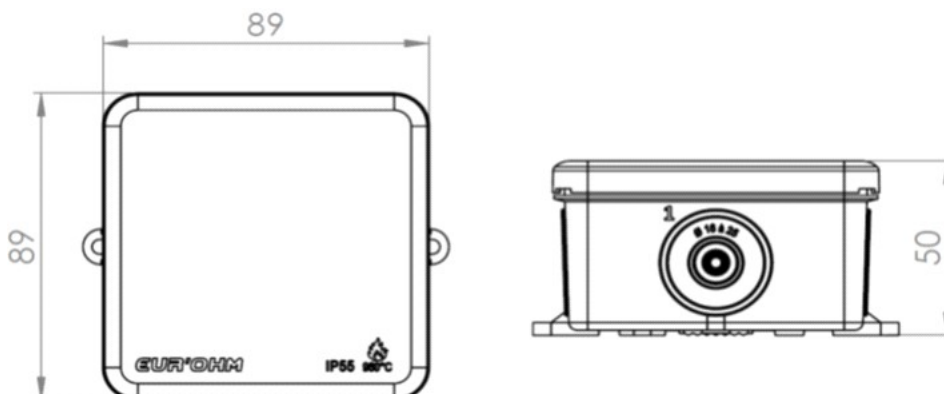

Couvercle transparent : Non
Montage dans le sol : Non
Montage sous l'eau : Non
Tenue au fil incandescent : 960 - 30s

Conformité :

Conformité CE : Oui
Norme de référence : NF EN 60670-1
Produit DEEE : Non

Instruction de sécurité et de fin de vie :

Ce produit contient une substance SVHC (liste REACH). Éliminez-le dans un centre agréé selon la réglementation locale, ne pas jeter avec les ordures ménagères.

Composition :

Boîte couvercle et lien en PP de couleur gris
Membranes d'étanchéité en TPE de couleur grise

Caractéristiques climatiques :

Température de stockage de : -20 à 70 °C
Température d'utilisation de : -5 à 45 °C

Accessoires :

43614 : Accessoire de fixation sur chemin de câble
43610 : Chevilles de fixation filetées (M7) diamètre 8mm grise
43612 : Chevilles de fixation filetées (M7) diamètre 8mm noire
43613 : Chevilles de fixation filetées (M7) diamètre 6mm grise

Référence(s) dérivée(s) :

Réf.	Dimensions (mm)	Nb d'entrées	Ø (mm) câbles / tubes
500 21	Ø 60 x 40	4	4 à 20
500 23	80 x 80 x 45	7	4 à 25
500 24	105 x 105 x 55	7	4 à 25
500 54	105 x 105 x 55 + accessoire de fixation chemin de câble *	7	4 à 25

Dimensionnel :