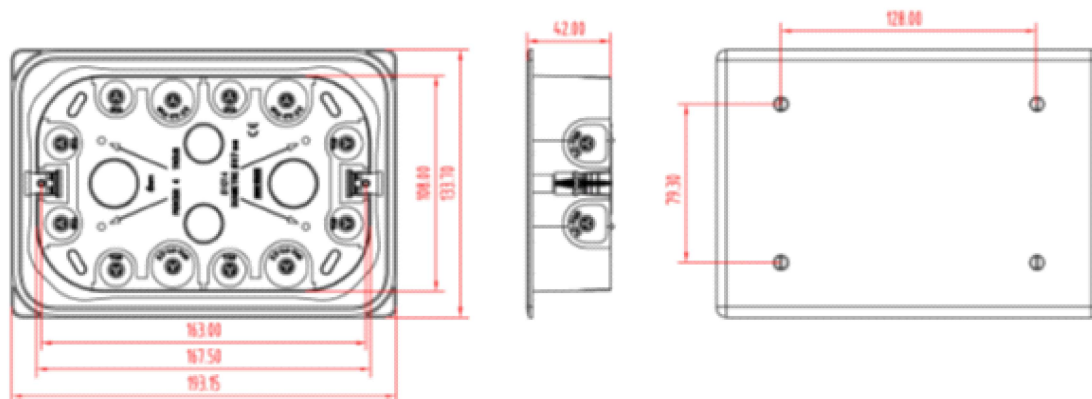

Fiche technique produit

(Photo non contractuelle)

Boite de dérivation

Référence : 51014

Produit(s) de la gamme : **XL Air'métic**

Caractéristiques :

- Fonction : Boîte de dérivation pour cloisons sèches, livrée avec couvercle et vis.
- Désignation : Bte deriv. pl. AIR'metic170x110x40
- Mode de pose : Mur creux
- Couleur : Bleu
- Largeur : 168
- Modèle : Autre
- Sans halogène : Oui
- Forme : Rectangulaire
- Traitement de la surface : Non traité
- Garnissage : Sans
- Type de construction : Boîte de jonction
- Profondeur intérieure : 40
- À coupler/juxtaposer : Non
- Longueur : 108
- Plombable : Non
- Maintien de fonction : Sans
- Matériau : Plastique
- Nombre d'entrées : 24
- Fixation du couvercle : Vissé
- Fixation au crochet de luminaire : Non
- Avec blindage : Non
- Avec languettes à clou : Non
- Avec vis : Oui
- Étanche à l'air : Oui
- Pour diamètre de câble : 32
- Pour diamètre de câble : 8
- Indice de protection (IP) : IP40
- Pour diamètre du tube : 16 mm
- Pour diamètre du tube : 32 mm
- Entrée de l'arrière : Oui
- Verrouillage de tube : Non
- Application spéciale : Non
- Traversée par une membrane d'étanchéité : Oui
- Traversée par une tubulure : Non
- Traversée par une membrane à niveaux : Non

Référence(s) dérivée(s) :

51016 : Boite de dérivation 250 x 190 x 50
51018 : Boite de dérivation 140 x 140 x 50

Dimensionnel :

Votre distributeur :

ZAC du Peuras
38210 TULLINS
Tél : 04.76.06.50.33
Fax : 04.76.06.43.81